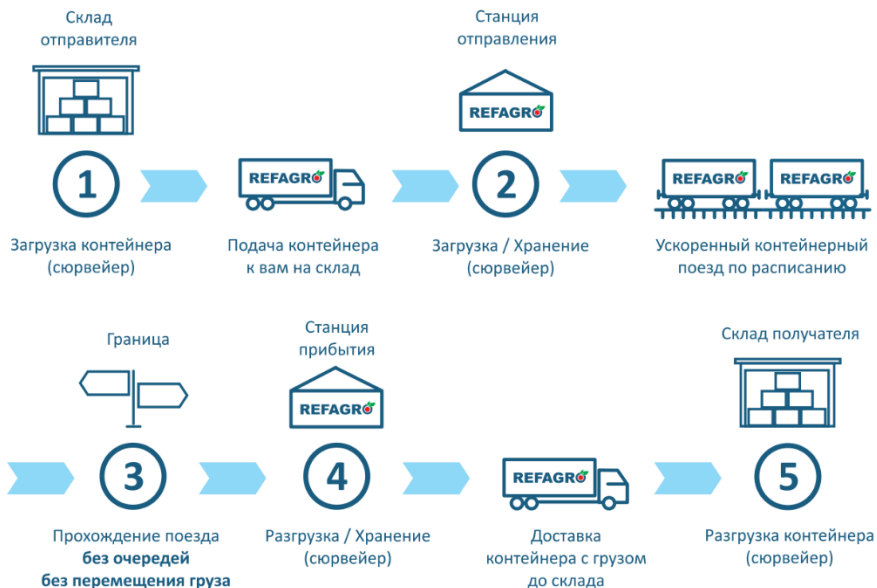

ТАМОЖЕННЫЙ ПОСТ

Оформление документов при отправке или приёме груза

ИМПОРТ

- Овощи, Фрукты
- Замороженные товары
- Фармацевтика, Косметика
- Аккумуляторы
- Прочие грузы

СЮРВЕЙЕРСКИЕ УСЛУГИ

Контроль качества при загрузке и выгрузке контейнера с предоставлением отчета

УСЛУГИ СКЛАДА

- Холодный склад
- Сортировка, маркировка и пр.

СТРАХОВАНИЕ

Весь груз подлежит обязательному страхованию

КВАЛИФИЦИРОВАННЫЙ ШТАТ СОТРУДНИКОВ, ВЛАДЕЮЩИХ КИТАЙСКИМ ЯЗЫКОМ

ДОПОЛНИТЕЛЬНЫЕ УСЛУГИ

- Подача порожнего контейнера на на склад под погрузку;
- Сюрвейерские услуги при погрузке и выгрузке;
- Дополнительное страхование груза;
- Консолидация груза на температурном складе;
- Доступ к online мониторингу контейнера.

ЭТАПЫ ПЕРЕВОЗКИ

ООО «РЕФАГРОТРАНС»

Россия, 105094,
г. Москва, ул. Золотая 11, 9А12

т.: +7 495 974 1000

www.refagro.ru
da@refagro.ru

WeChat