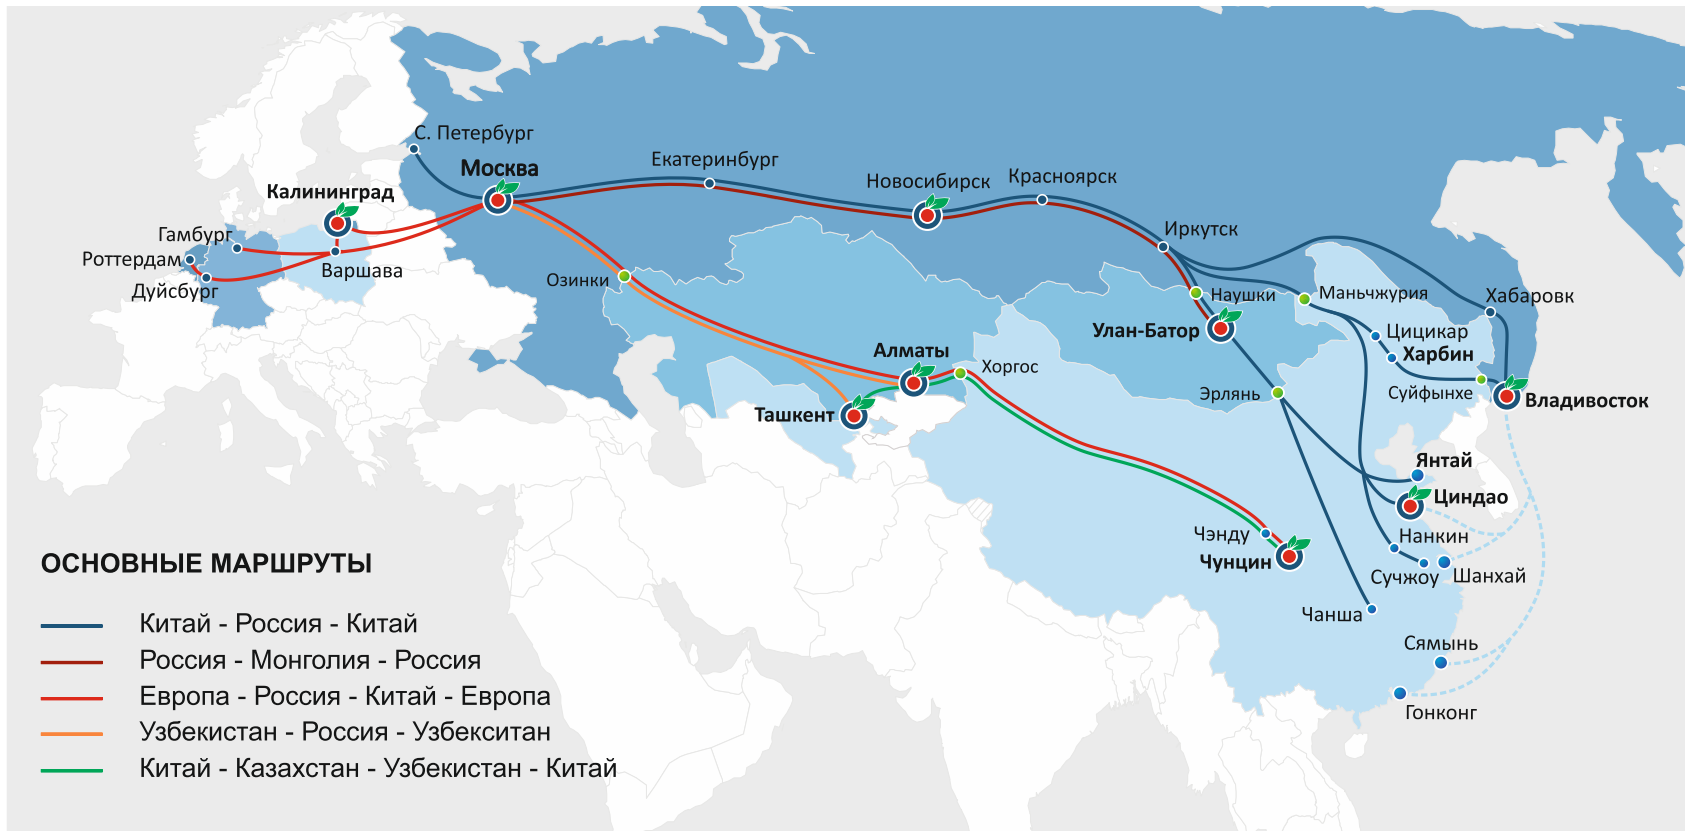

REFAGRO 

INTERMODAL COLD CHAIN OPERATOR

www.refagro.ru

РЕФАГРОТРАНС

Логистический оператор по организации мультимодальных перевозок грузов в собственных автономных дизель-электрических рефрижераторных контейнерах

ПРЕИМУЩЕСТА РАБОТЫ С НАМИ:

**ИННОВАЦИОННЫЕ
КОНТЕЙНЕРЫ**

**РЕГУЛЯРНОСТЬ
ОТПРАВОК**

**СКОРОСТЬ
ДОСТАВКИ**

**СЕРВИС
DOOR TO DOOR**

При сотрудничестве с АО «РЖД Логистика» в июне 2021 года был запущен регулярный рефрижераторный поезд полностью состоящий из наших автономных рефконтейнеров по маршруту **Циндао – Москва – Циндао**.

Технология отправок автономных рефрижераторных контейнеров по железной дороге в условиях ограничений из-за эпидемии Коронавируса показала себя, как надежная и единственная альтернатива автотранспортным перевозкам.